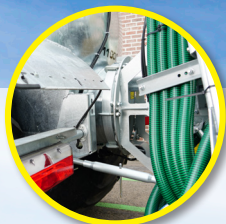

PENDISLIDE BASIC: DIE PERFEKTE MISCHUNG AUS ARBEITSBREITE, LEISTUNG UND VIELSEITIGKEIT

Einfach nachrüstbar
an vielen Fässern

Vertikaler einstellbarer
Verteilerkopf
(Scalper®)

Integriertes
Tropfstopp-Hubwerk
(Twist-System)